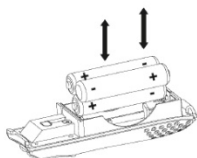

Ручная увеличительная лупа (в форме восклицательного знака)

Замена аккумуляторов:

Откройте
аккумуляторный отсек

Вставьте новые
аккумуляторы

Закройте крышку
аккумуляторного отсека

Основные характеристики:

1. Благодаря высокой яркости две светодиодные лампы могут сделать просмотр через лупу более четким.
2. Ручка имеет форму, обладающую эргономичным дизайном. Концевая часть ручки имеет область с круглыми маленькими отверстиями, выполненную в форме бабочки, что не только красиво, но и помогает увеличить силу трения, обеспечивая комфортное ощущение для руки, и благодаря этому лупа не выскользнет из руки при ее использовании.
3. Лупа компактная, изысканная и занимает мало места благодаря уникальной треугольной конструкции аккумуляторного отсека, которая делает замену аккумулятора более удобной. Нужно лишь слегка надавить на крышку аккумуляторного отсека, чтобы открыть его. После завершения замены аккумуляторов крышку аккумуляторного отсека можно зафиксировать, слегка надавив на нее.
4. Нажимной переключатель: Овальный дизайн с дугообразным вырезом соответствует форме пальца. Эта конструкция не повредит палец во время использования. Конструкция переключателя имеет эластичную конструкцию, которая обеспечивает ощущение легкости при включении/выключении и гарантирует надлежащую работу устройства.
5. Сферы применения: офисное применение, больницы, школы, оценка инструментов, печать, бытовое использование, машинное оборудование и т.д.
6. Данное устройство было запатентовано в Государственном патентном бюро. За любое несанкционированное воспроизведение такое лицо будет привлечено к ответственности в соответствии с законом.