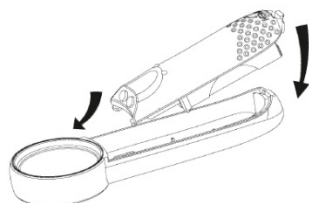

Ручная увеличительная лупа (в форме восклицательного знака)

Замена аккумуляторов:

Откройте
аккумуляторный отсек

Вставьте новые
аккумуляторы

Закройте крышку
аккумуляторного отсека

Основные характеристики:

1. Благодаря высокой яркости две светодиодные лампы могут сделать просмотр через лупу более четким.
2. Ручка имеет форму, обладающую эргономичным дизайном. Концевая часть ручки имеет область с круглыми маленькими отверстиями, выполненную в форме бабочки, что не только красиво, но и помогает увеличить силу трения, обеспечивая комфортное ощущение для руки, и благодаря этому лупа не выскользнет из руки при ее использовании.
3. Лупа компактная, изысканная и занимает мало места благодаря уникальной треугольной конструкции аккумуляторного отсека, которая делает замену аккумулятора более удобной. Нужно лишь слегка надавить на крышку аккумуляторного отсека, чтобы открыть его. После завершения замены аккумуляторов крышку аккумуляторного отсека можно зафиксировать, слегка надавив на нее.
4. Нажимной переключатель: Овальный дизайн с дугообразным вырезом соответствует форме пальца. Эта конструкция не повредит палец во время использования. Конструкция переключателя имеет эластичную конструкцию, которая обеспечивает ощущение легкости при включении/выключении и гарантирует надлежащую работу устройства.
5. Сферы применения: офисное применение, больницы, школы, оценка инструментов, печать, бытовое использование, машинное оборудование и т.д.
6. Данное устройство было запатентовано в Государственном патентном бюро. За любое несанкционированное воспроизведение такое лицо будет привлечено к ответственности в соответствии с законом.