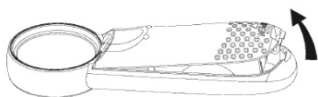

Ручная увеличительная лупа (в форме восклицательного знака)

Замена аккумуляторов:

Откройте
аккумуляторный отсек

Вставьте новые
аккумуляторы

Закройте крышку
аккумуляторного отсека

Основные характеристики:

1. Благодаря высокой яркости две светодиодные лампы могут сделать просмотр через лупу более четким.
2. Ручка имеет форму, обладающую эргономичным дизайном. Концевая часть ручки имеет область с круглыми маленькими отверстиями, выполненную в форме бабочки, что не только красиво, но и помогает увеличить силу трения, обеспечивая комфортное ощущение для руки, и благодаря этому лупа не выскользнет из руки при ее использовании.
3. Лупа компактная, изысканная и занимает мало места благодаря уникальной треугольной конструкции аккумуляторного отсека, которая делает замену аккумулятора более удобной. Нужно лишь слегка надавить на крышку аккумуляторного отсека, чтобы открыть его. После завершения замены аккумуляторов крышку аккумуляторного отсека можно зафиксировать, слегка надавив на нее.
4. Нажимной переключатель: Овальный дизайн с дугообразным вырезом соответствует форме пальца. Эта конструкция не повредит палец во время использования. Конструкция переключателя имеет эластичную конструкцию, которая обеспечивает ощущение легкости при включении/выключении и гарантирует надлежащую работу устройства.
5. Сферы применения: офисное применение, больницы, школы, оценка инструментов, печать, бытовое использование, машинное оборудование и т.д.
6. Данное устройство было запатентовано в Государственном патентном бюро. За любое несанкционированное воспроизведение такое лицо будет привлечено к ответственности в соответствии с законом.