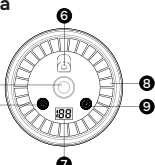

120 мм

100 мм

Описание внешнего вида

4. Отверстие для распыления
5. Переключатель световых эффектов
6. Лазерная подсветка
7. Дисплей
8. Подсветка / Индикатор
9. Переключатель режима распыления