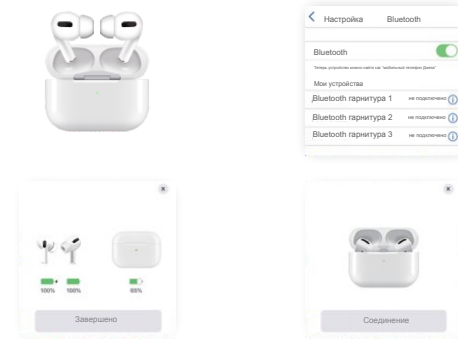

Инструкция по подключению

Инструкция по эксплуатации

Область для нажатия

Режим музыки

1. Двойной щелчок: воспроизведение / пауза
2. Тройной щелчок по правому наушнику: следующий трек
3. Тройной щелчок по левому наушнику: предыдущий трек

Режим разговора

1. Двойной щелчок: принять входящий вызов
2. 2-секундное прикосновение: сбросить входящий вызов

Звонок Сири

1. 3-секундное прикосновение: звонок Сири

Описание функции светодиодной подсветки

1. Когда вы вставляете в зарядный чехол левый наушник, индикатор загорается зеленым и автоматически выключается через 3 секунды.
2. Когда вы вставляете в зарядный чехол правый наушник, индикатор загорается зеленым и автоматически выключается через 3 секунды.
3. Откройте зарядный чехол и зажмите на две функциональные кнопки, белые индикаторные лампочки мигают, и когда наушники успешно подключатся, индикатор загорится зеленым и автоматически выключится через 2 секунды.
4. При использовании USB-зарядки загорается оранжевый индикатор, который включается и автоматически выключается через 8 секунд. Зеленый индикатор загорается при полной зарядке и автоматически выключается через 8 секунд.
5. Оранжевый индикатор будет гореть, пока наушники находятся в процессе зарядки, и автоматически выключится через 8 секунд. Когда наушники будут полностью заряжены, загорится зеленый индикатор.