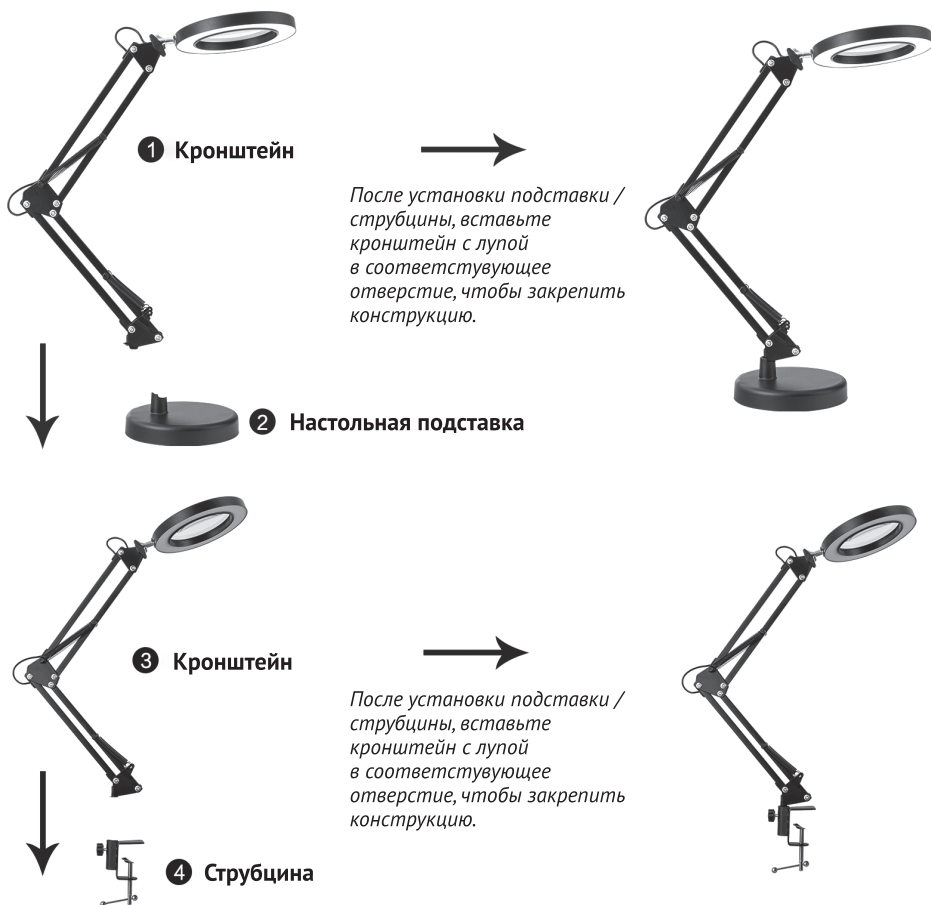

OPGUTA.

ЛУПА НАСТОЛЬНАЯ С ПОДСВЕТКОЙ

OT-INL88 / OT-INL89 / OT-INL90

Руководство пользователя

Инструкция по установке лупы

Технические характеристики и описание:

Кол-во диодов: 72 шт

Мощность: 12 Вт

Температура света: 3000-6500К

Диаметр линзы: 11 см

Увеличение: 10X

Питание: DC 5В, 3А Макс

* Для домашнего использования.

* Не разбирать! В случае неисправности обратитесь к поставщику!